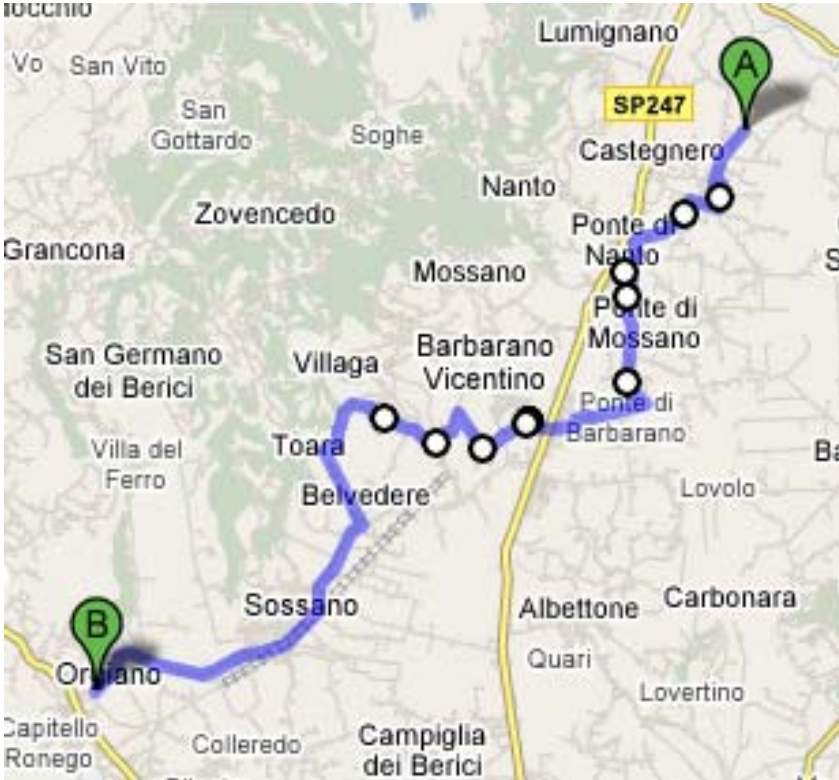

Percorso per chi proviene da Vicenza o Treviso fino all'ex stazione di Villaganzerla

Percorso per chi viene da Mestre fino all'ex stazione di Villaganzerla

Percorso della manifestazione (dalla stazione di Villaganzerla ad Orgiano).

Procedi in direzione **sudovest** da **Via della Stazione** verso **SP16/Via Terminon**

0,6 km

22.Svolta leggermente a destra2.Svolta leggermente a destra su SP16

0,6 km

33.Svolta a sinistra3.Svolta a sinistra a Via Rigoletto

2,3 km

1515.Prosegui dritto su Via Monticello

0,5 km

1616.Svolta a destra16.Svolta a destra a Via Cagliari

89 m

1717.Prosegui su Via Francesco Crispi

0,4 km

1818.Svolta a sinistra18.Svolta a sinistra a Via Riviera Berica/SP247

2,7 km

3232.Svolta leggermente a destra32.Svolta leggermente a destra su Via San Francesco/SP8

Continua a seguire la SP8