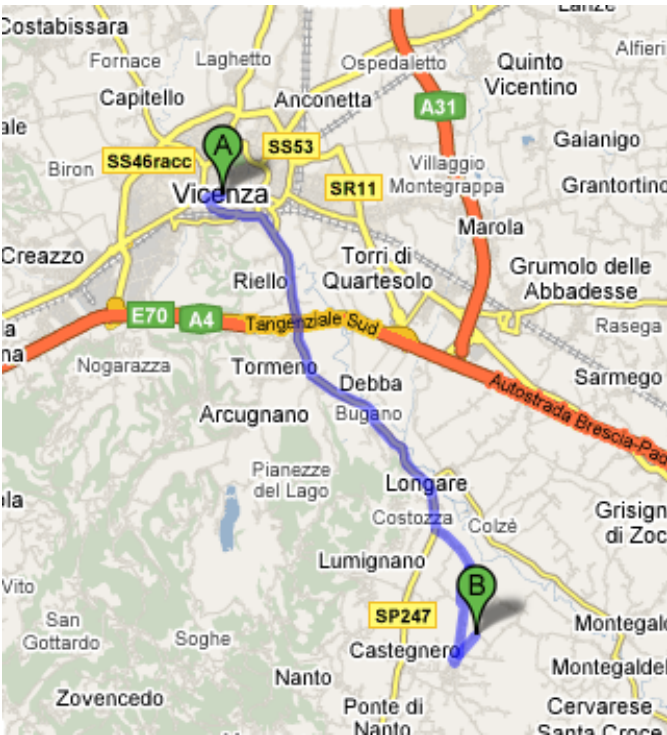

Percorso per chi proviene da Vicenza o Treviso fino all'ex stazione di Villaganzerla

Percorso per chi viene da Mestre fino all'ex stazione di Villaganzerla

Percorso della manifestazione (dalla stazione di Villaganzerla ad Orgiano).

Procedi in direzione **sudovest** da **Via della Stazione** verso **SP16/Via Terminon**

0,6 km

22.Svolta leggermente a destra2.Svolta leggermente a destra su SP16

0,6 km

33.Svolta a sinistra3.Svolta a sinistra a Via Rigoletto

Continua a seguire la SP15

70 m

1111.Svolta a destra11.Svolta a destra a Via Maralta

0,4 km

1212.Svolta leggermente a sinistra12.Svolta leggermente a sinistra per rimanere su Via Maralta

0,6 km

1313.Svolta a sinistra13.Svolta a sinistra a Via Monticello

2,3 km

1515.Prosegui dritto su Via Monticello

0,5 km

1616.Svolta a destra16.Svolta a destra a Via Cagliari

89 m

1717.Prosegui su Via Francesco Crispi

0,4 km

1818.Svolta a sinistra18.Svolta a sinistra a Via Riviera Berica/SP247