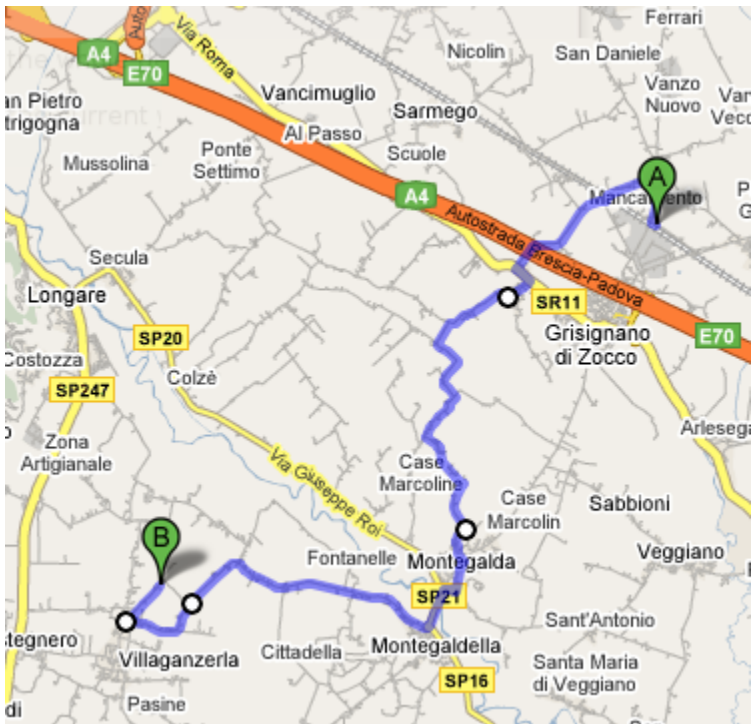

Percorso per chi proviene da Vicenza o Treviso fino all'ex stazione di Villaganzerla

Percorso per chi viene da Mestre fino all'ex stazione di Villaganzerla

Percorso della manifestazione (dalla stazione di Villaganzerla ad Orgiano).

Procedi in direzione **sudovest** da **Via della Stazione** verso **SP16/Via Terminon**

0,6 km

22.Svolta leggermente a destra2.Svolta leggermente a destra su SP16

0,6 km

33.Svolta a sinistra3.Svolta a sinistra a Via Rigoletto

Continua a seguire la SP15

70 m

1111.Svolta a destra11.Svolta a destra a Via Maralta

0,4 km

1212.Svolta leggermente a sinistra12.Svolta leggermente a sinistra per rimanere su Via Maralta

0,6 km

1313.Svolta a sinistra13.Svolta a sinistra a Via Monticello

2,3 km

1515.Prosegui dritto su Via Monticello

0,5 km

1616.Svolta a destra16.Svolta a destra a Via Cagliari

89 m

1717.Prosegui su Via Francesco Crispi

0,4 km

1818.Svolta a sinistra18.Svolta a sinistra a Via Riviera Berica/SP247